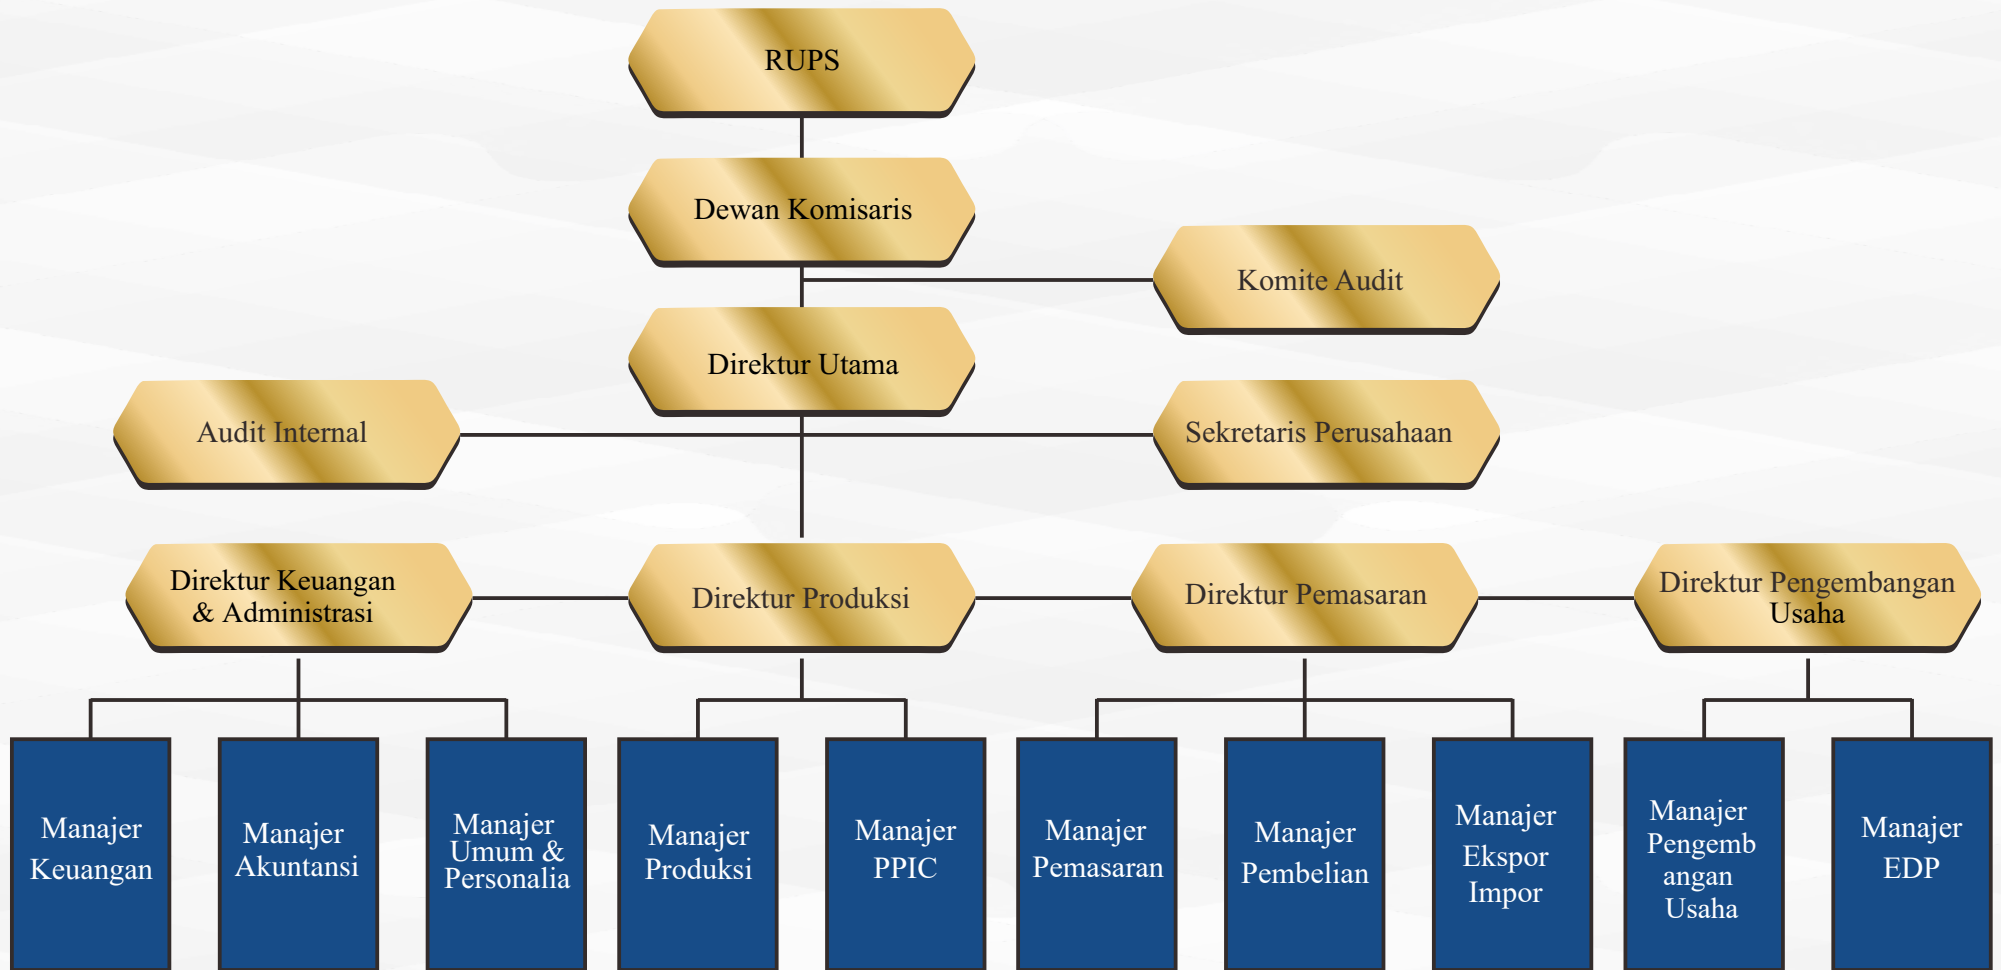

Struktur Organisasi Perseroan

PT LANGGENG MAKMUR INDUSTRI Tbk

LAPORAN TAHUNAN DAN KEBERLANJUTAN 2024